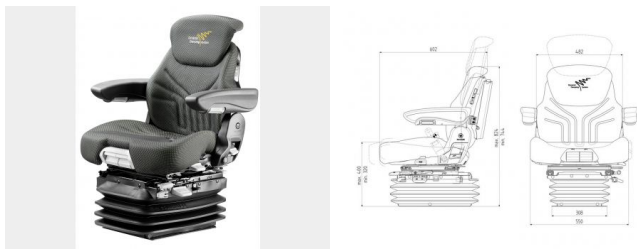

MAXIMO DYNAMIC

MAXIMO DYNAMIC

Výrobce: Grammer

Dostupnost: na dotaz

ZÁKLADNÍ VÝBAVA: pneumaticky odpružená sedačka s vlastním kompresorem (12V)
nízkokrekvenční pérování s automaticky nastavitelným tlumičem
nastavitelná tuhost pérování
horizontální pérování boční...

Kontakt

Tomáš Rybín

produktový manažer GRAMMER

Tel: +420 775 599 675

E-mail: tomas.rybin@pekass.eu

Podrobný popis

ZÁKLADNÍ VÝBAVA:

- pneumaticky odpružená sedačka s vlastním kompresorem (12V)
- nízkokrekvenční pérování s automaticky nastavitelným tlumičem
- nastavitelná tuhost pérování
- horizontální pérování
- boční horizontální pérování
- klimatizovaný potah
- vyhřívané čalounění
- pneumaticky nastavitelná bederní opěrka
- otočný adaptér $\pm 20^\circ$
- prodloužení zádové opěrky
- nastavení hloubky sezení a sklonu sedáku
- sklopné a výškově stavitelné opěrky rukou
- splynulé nastavení výšky v rozsahu 80 mm
- zdvih pérování 100 mm